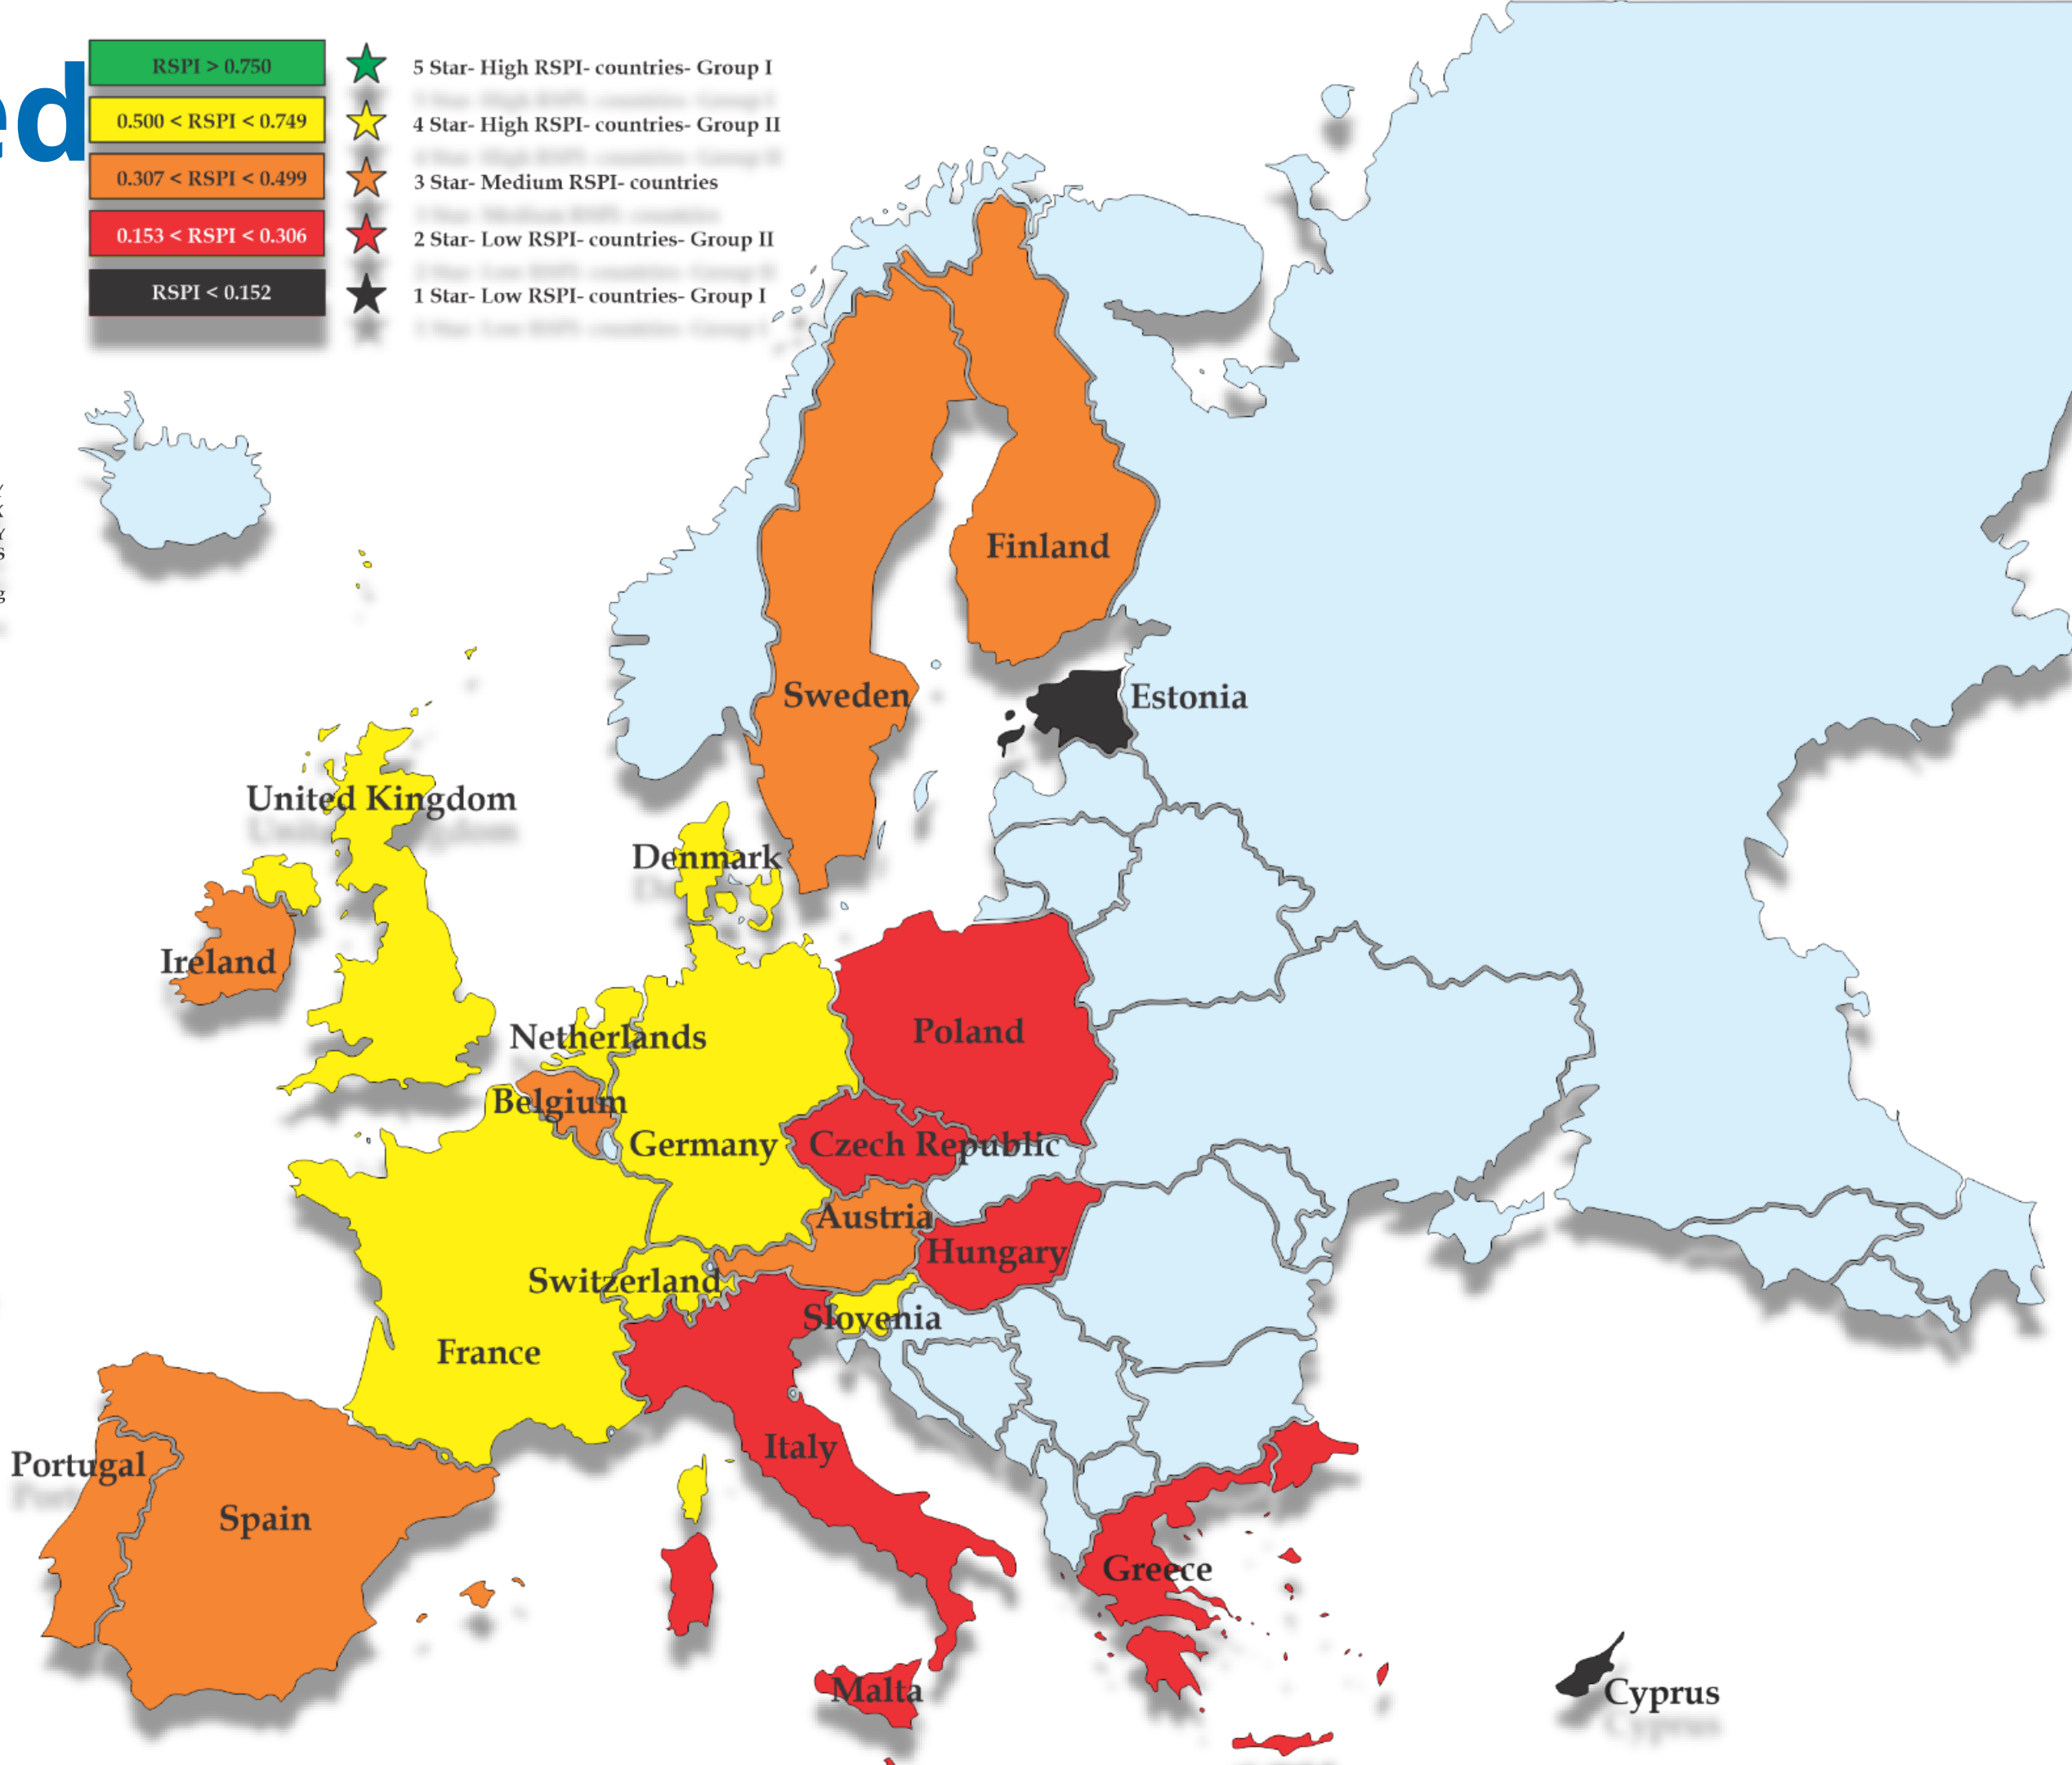

VALUE OF THE ROAD SAFETY PERFORMANCE INDEX
8 SAFETY PERFORMANCE INDICATORS
2016a- Spring