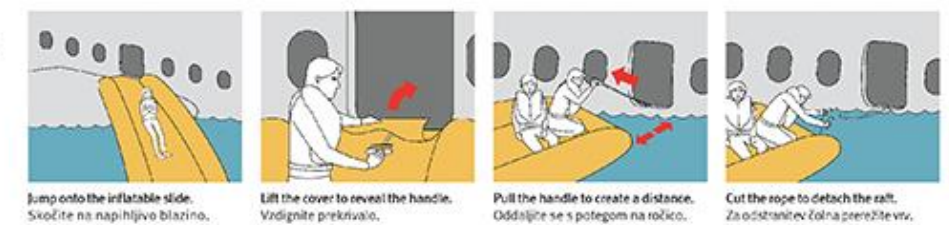

EVACUATION
EVAKUACIJA

EXIT A
IZHOD A

Doors can be opened by moving the handle upwards. Vrata odprete s premikom ročala navzgor.
Open the doors by pushing them aside. Odprite vrata s potiskom v stran.
Pull the cord to inflate the inflatable slide. S potegom na vrv aktivirajte napihljivo blazino.
Leave the plane by jumping on the inflatable slide. Zpusite letalo s skokom na napihljivo blazino.

EXIT B
IZHOD B

Doors can be opened by moving the handle downwards. Vrata odprete s premikom ročala navzdol.
Lift the doors and move them aside. Dvignite vrata in jih umaknite v stran.
Throw the doors from the airplane. Vrata ločite iz letala.
Exit the airplane. Zpusite letalo.

WATER LANDING
PRISTANEK NA VODI

Jump onto the inflatable slide. Skočite na napihljivo blazino.
Lift the cover to reveal the handle. Vdignite prekrivalo.
Pull the handle to create a distance. Oddaljite se s potegom na ročico.
Cut the rope to detach the raft. Za odstranitev ždna prerežite vrv.