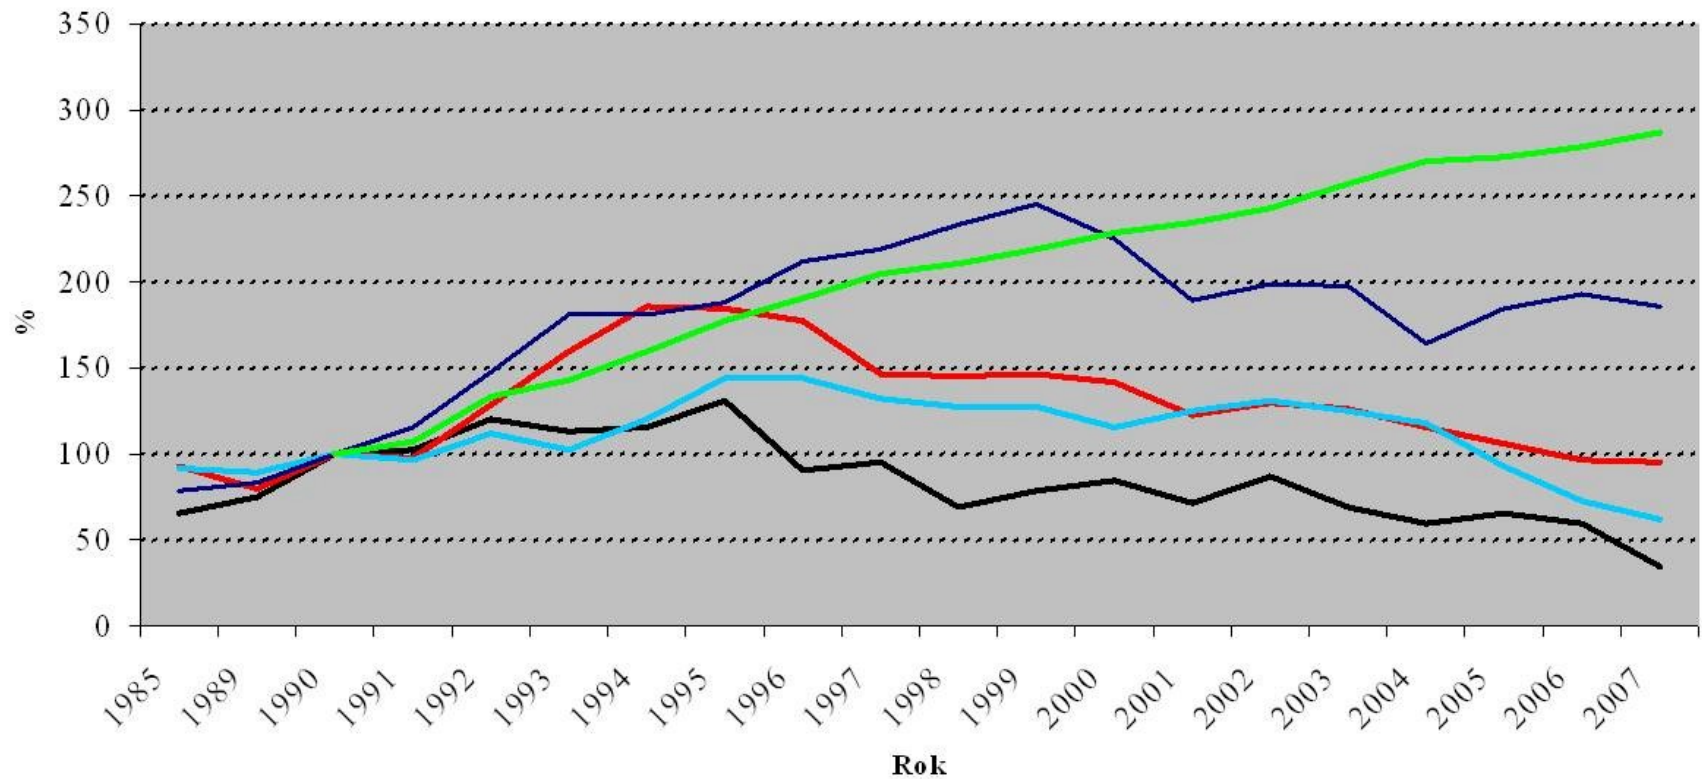

Road accidents in Prague

Progress of road accidents in Prague
1990 = 100 %

— Deaths — Serious injuries — slight injuries — Number of accidents — Vehicle kilometres travelled